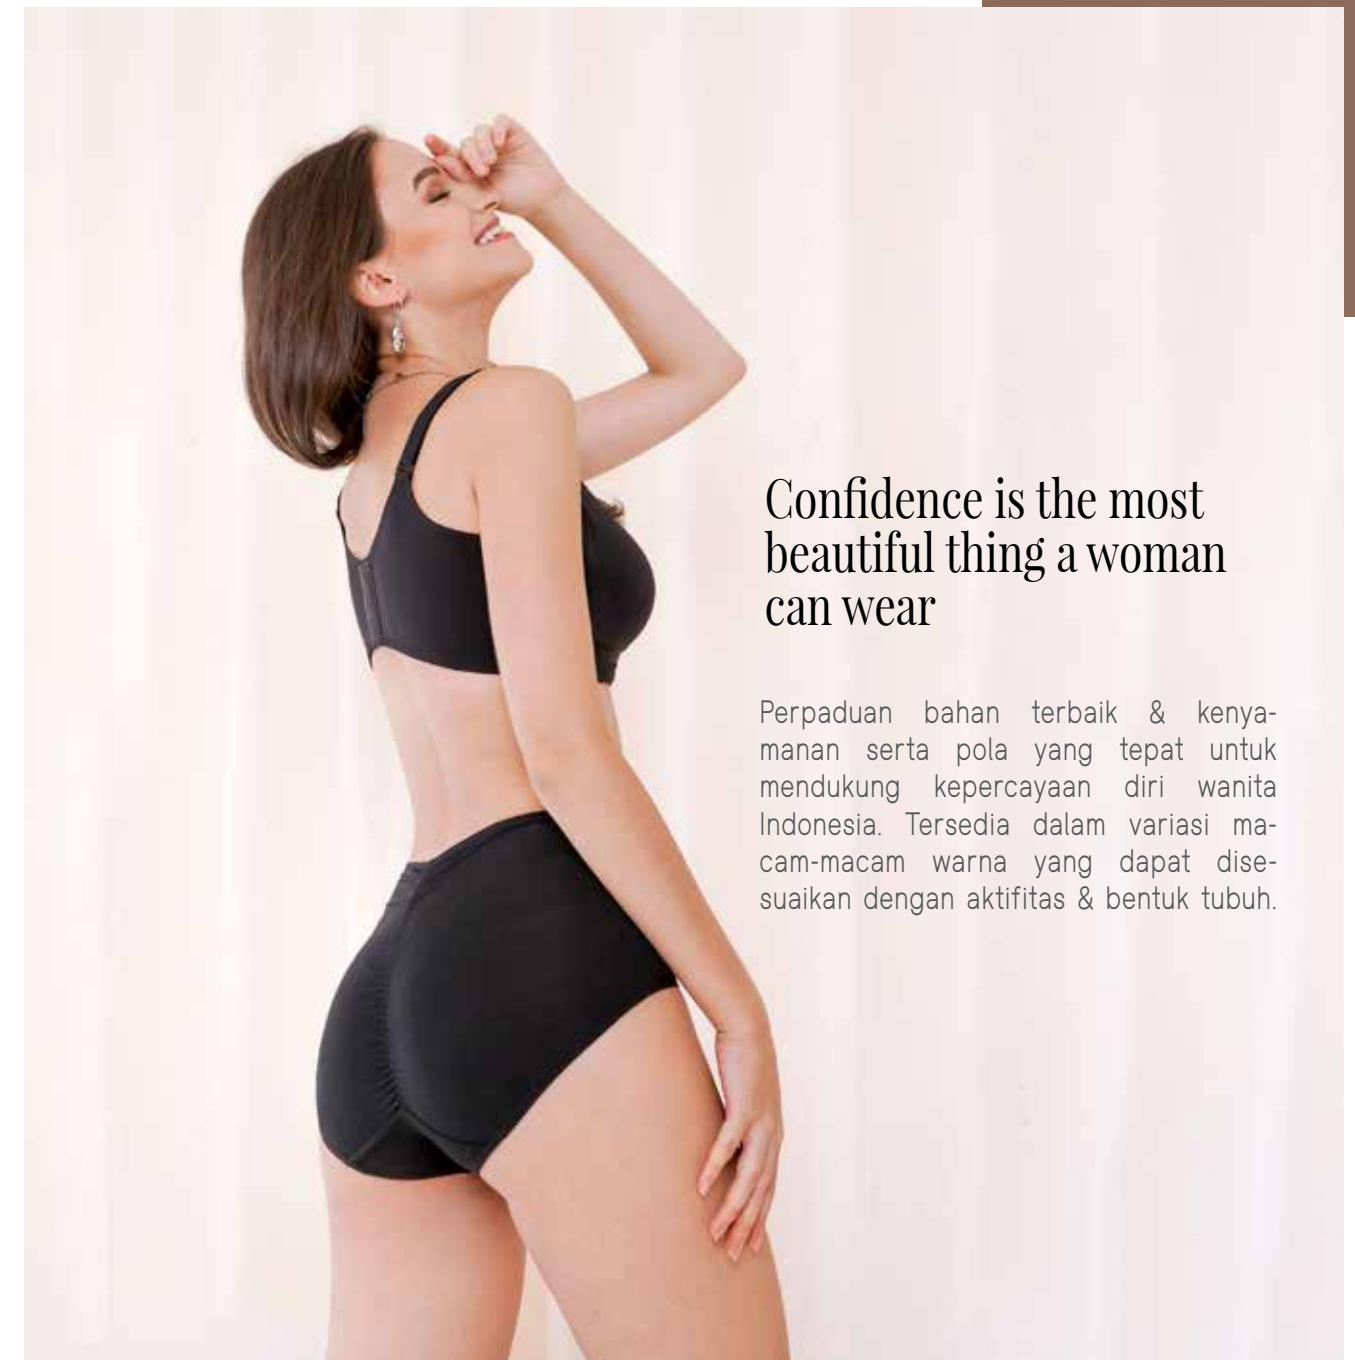

Panty Style

Confidence is the most beautiful thing a woman can wear

Perpaduan bahan terbaik & kenyamanan serta pola yang tepat untuk mendukung kepercayaan diri wanita Indonesia. Tersedia dalam variasi macam-macam warna yang dapat disesuaikan dengan aktifitas & bentuk tubuh.