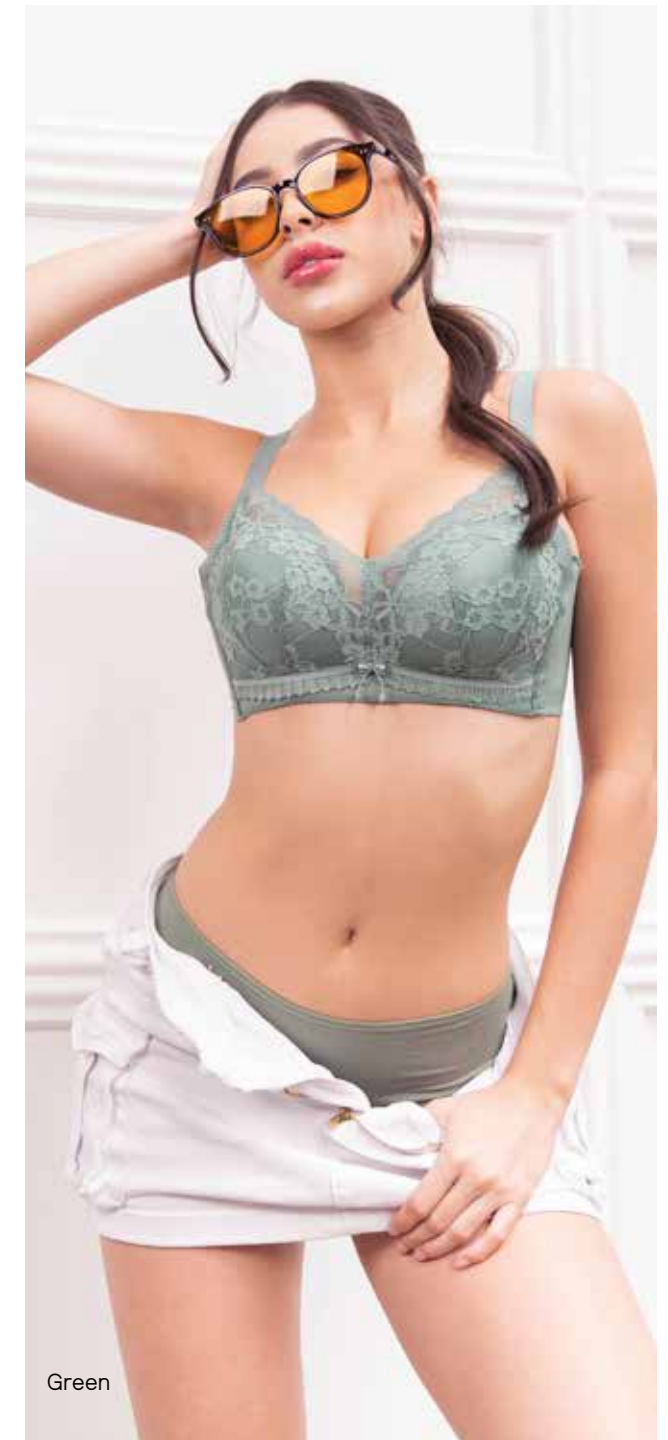

FELICE

Wireless push up with wide back and side wings, Adjustable Non Removable Straps, Double Stick Bone at Side Bust

FELICE Bra

Size : 34B, 36B, 38B, 40B
Material : Nylon Spandex
Color : Black, Light Green
Hook : 4 x 16

IDR. **260.000** DOT

PROMO

Setiap pembelian 2 pcs produk **FELICE Bra**, Anda berhak mendapatkan 1 poin **CFPLUS**

Cocok untuk Payudara berukuran **SEDANG & BESAR**

MELISSA

Wireless double push up with wide back and side wings, Adjustable Non Removable Straps, Double Stick Bone at Side Bust

MELISSA Bra

Size : 34A, 36A, 38A
Material : Nylon Spandex
Color : Green, Grey
Hook : 3 x 12

IDR. **275.000** DOT

PROMO

Setiap pembelian 2 pcs produk **MELISSA Bra**, Anda berhak mendapatkan 1 poin **CFPLUS**

Cocok untuk Payudara berukuran **KECIL & SEDANG**

Green