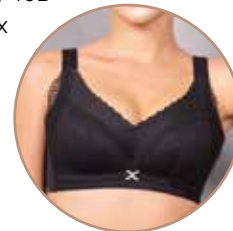

Black

PROMO

Setiap pembelian 2 pcs produk **CLAUDIA Bra**, Anda berhak mendapatkan 1 poin **CFPLUS**

Cocok untuk Payudara berukuran **SEDANG & BESAR**