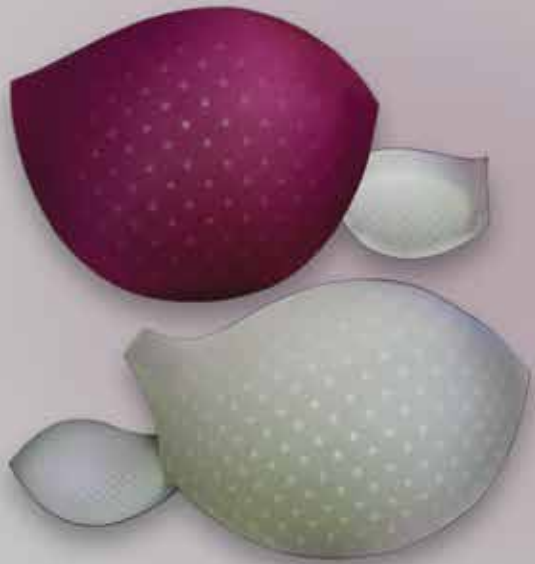

IDR. **357.000** DOT

PROMO

Setiap pembelian 1 pcs produk **BERBIRA Germanium**, Anda berhak mendapatkan 1 poin **CFPLUS**

FIORI

CUP INOVATION

AERO CUP

Seperti kita ketahui tubuh kita mengeluarkan hawa panas, jika panas tubuh tertampung di dalam cup bra, maka kita akan merasa panas atau gerah saat memakainya. FIORI mempersembahkan cup dengan rongga pori yang cukup besar, yang memungkinkan pergantian udara bisa berjalan lancar, dengan leluasa dan mengatur kelembaban. Anda menjadi sangat nyaman saat mengenakannya.