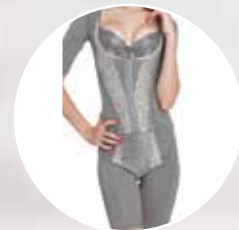

GABRIELLA

Grey

GABRIELLA Short Body Suit

SIZE & COLOR

Black : S, M, 2XL, 3XL, 4XL
Grey : S, M, L, XL, 2XL, 3XL, 4XL
Material : Hydrophilic Finish, Nylon 60%
Spandex 40%
Extra : **Germanium**

IDR. **2.250.000**

PROMO

Setiap pembelian 1 pcs **Gabriella SBS**, FREE 1 pcs **Gabriella LG** seharga Rp. 1.990.000,- (stock terbatas)

GABRIELLA Long Girdle

SIZE & COLOR

Black : S, M, L
Grey : S, M
Material : Hydrophilic Finish,
Lace Jacquard Tronic,
Nylon 60% Spandex 40%
Extra : **Germanium & V Closure**

IDR. **1.990.000**

PROMO

Setiap pembelian 1 pcs product **Gabriella LG**, FREE 2 pcs **Gabriella Bra** tanpa BV, tanpa retur (stock terbatas)

Setiap pembelian 1 pcs **Gabriella SBS** atau **LG**, Anda mendapatkan 1 poin MRP

** (syarat & ketentuan berlaku, lihat pada promo MRP)

CLEOPATRA

CLEOPATRA Long Body Shaper

SIZE & COLOR

Black : S, M, L, XL
Grey : S, XXL
Material : Hydrophilic Finish, Lace Jacquar
Tronic, Nylon 60%, Spandex 40%

IDR. **1.980.000**

CLEOPATRA Short Body Suit (SBS)

SIZE & COLOR

Grey : S, XXL
Material : Hydrophilic Finish, Lace Jacquar
Tronic, Nylon 60%, Spandex 40%

IDR. **1.680.000**

CLEOPATRA Long Girdle (LG)

SIZE & COLOR

Black : S, M, L, XL, XXL, 4XL
Grey : S, M, 3XL
Material : Hydrophilic Finish, Lace Jacquar
Tronic, Nylon 60%, Spandex 40%

IDR. **1.680.000**

NOTE :

Setiap pembelian 1 pcs product **Cleopatra Series**, Anda mendapatkan 1 poin MRP

** (Syarat & ketentuan berlaku, lihat pada promo MRP)