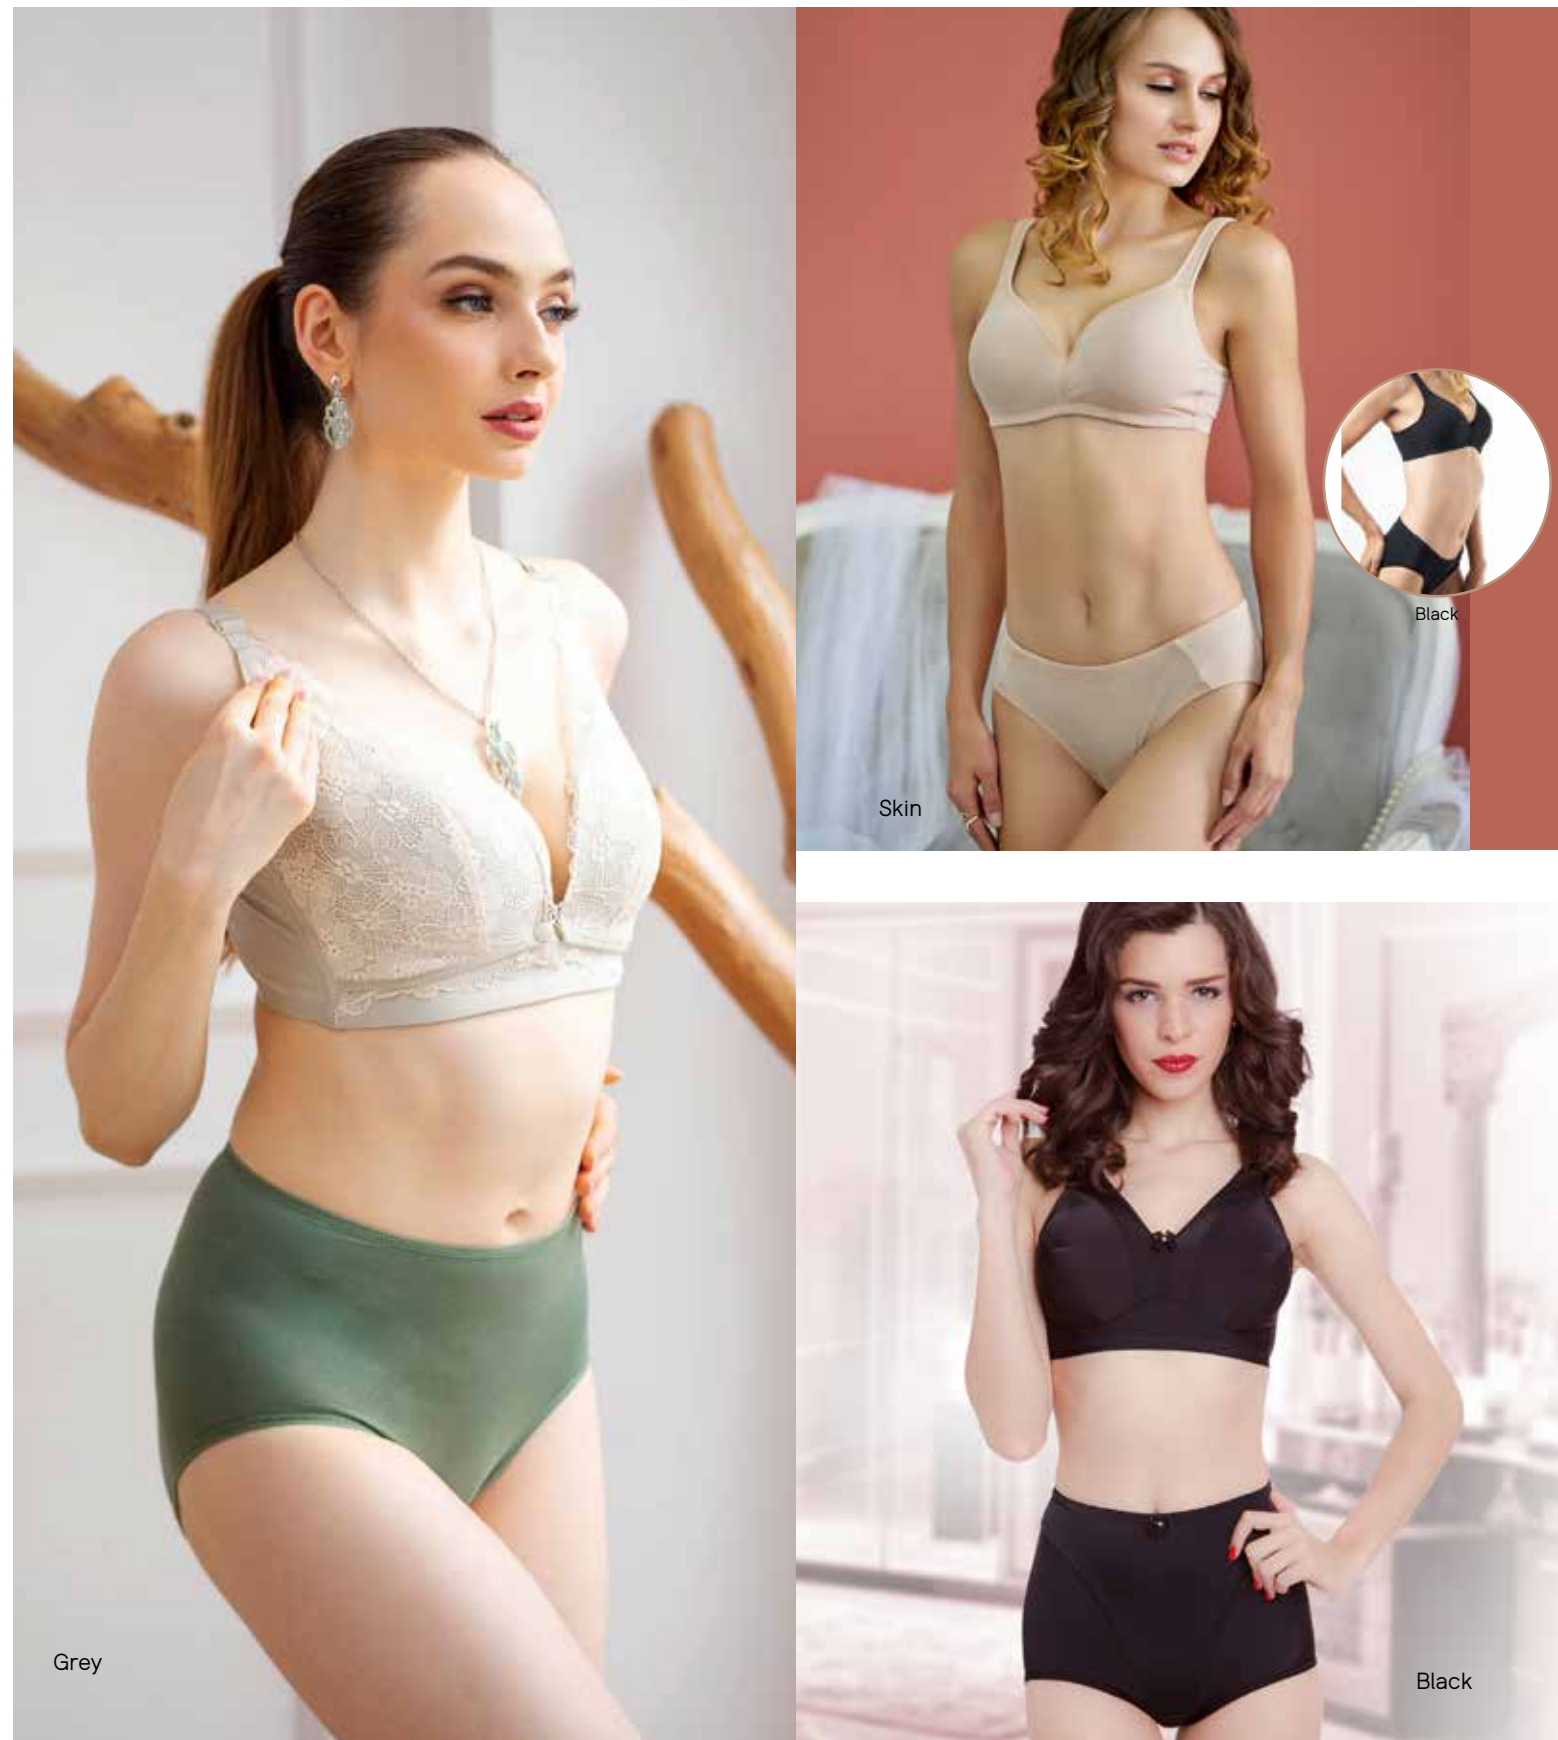

PAOLINA

Maternity bra (bra menyusui), Soft elegant lace, Wide side and back wings, Double stickbone at side bust, Adjustable and non removable strap

PAOLINA Bra

Size : 34B, 36B, 38B, 40B, 42B
Material : Nylon Spandex
Color : Grey
Hook : 4 x 16

IDR. **199.000** DOT

PROMO

Setiap pembelian 2 pcs produk **PAOLINA Bra**, Anda berhak mendapatkan 1 poin **CFPLUS**

Cocok untuk Payudara berukuran **SEDANG & BESAR**

LUISSA

Soft Bra, Full Cup, Underwire, Adjustable Strap

LUISSA Bra

Size : 32B, 34B, 36B
Material : Nylon Lycra
Color : Skin, Black
Hook : 2 x 6

IDR. **240.000** DOT

LUISSA Panty

Size : S, M, L, XL
Material : Nylon Lycra
Color : Skin, Black

IDR. **75.000** DOT

PROMO

Setiap pembelian 2 pcs produk **LUISSA Bra**, Anda berhak mendapatkan 1 poin **CFPLUS**

FEBANI

Soft Bra, Full Cup, Wireless, Unadjustable Straps, Pocket Foam Inside

FEBANI Bra

Size : 34B, 36B, 38B, 40B, 42B
34C, 36C
Material : Nylon Spandex
Color : Black
Hook : 3 x 9

IDR. **175.000** DOT

FEBANI Panty

Size : S, M, L, XL, XXL
Material : Nylon Spandex
Color : Black
Coffee : S, M, L

IDR. **85.000** DOT

Cocok untuk Payudara berukuran **SEDANG & BESAR**